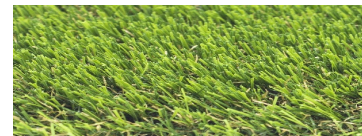

## BUDAPEST

Un césped exclusivo. Tiene una densidad de fibra de lo mejorcito del mercado, una recuperación ante la pisada asombrosa y una suavidad maravillosa, le convierten en uno de los modelos imprescindibles para esta temporada. **Incluyen: Temperature Recovery® By Art Grass ,Initial Position System,® By Art Grass y Soft Feeling® By Art Grass.**

### CARACTERÍSTICAS DEL SOPORTE

SopORTE Base	SopORTE en polipropileno reforzado con una capa en fieltro de agujas. Látex de estireno butadien
Color	Negro
Permeabilidad	60 litros/m2 minuto

© By Art Grass 2020.