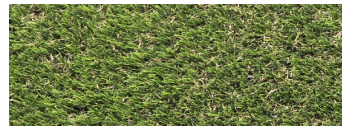

## BUDAPEST

Un césped exclusivo. Tiene una densidad de fibra de lo mejorcito del mercado, una recuperación ante la pisada asombrosa y una suavidad maravillosa, le convierten en uno de los modelos imprescindibles para esta temporada. **Incluyen: Temperature Recovery® By Art Grass ,Initial Position System,® By Art Grass y Soft Feeling® By Art Grass.**

### CARACTERÍSTICAS DEL PRODUCTO

Galga	3/8
Puntadas por m2	24.675
Color	6 colores. Monof. 2 - combinación de 2 tonos de verde: verde claro y verde oscuro, rizado verde y beige

### CARACTERÍSTICAS DEL SOPORTE

SopORTE Base	SopORTE en polipropileno reforzado con una capa en fieltro de agujas. Látex de estireno butadien
Color	Negro
Permeabilidad	60 litros/m2 minuto

© By Art Grass 2020.